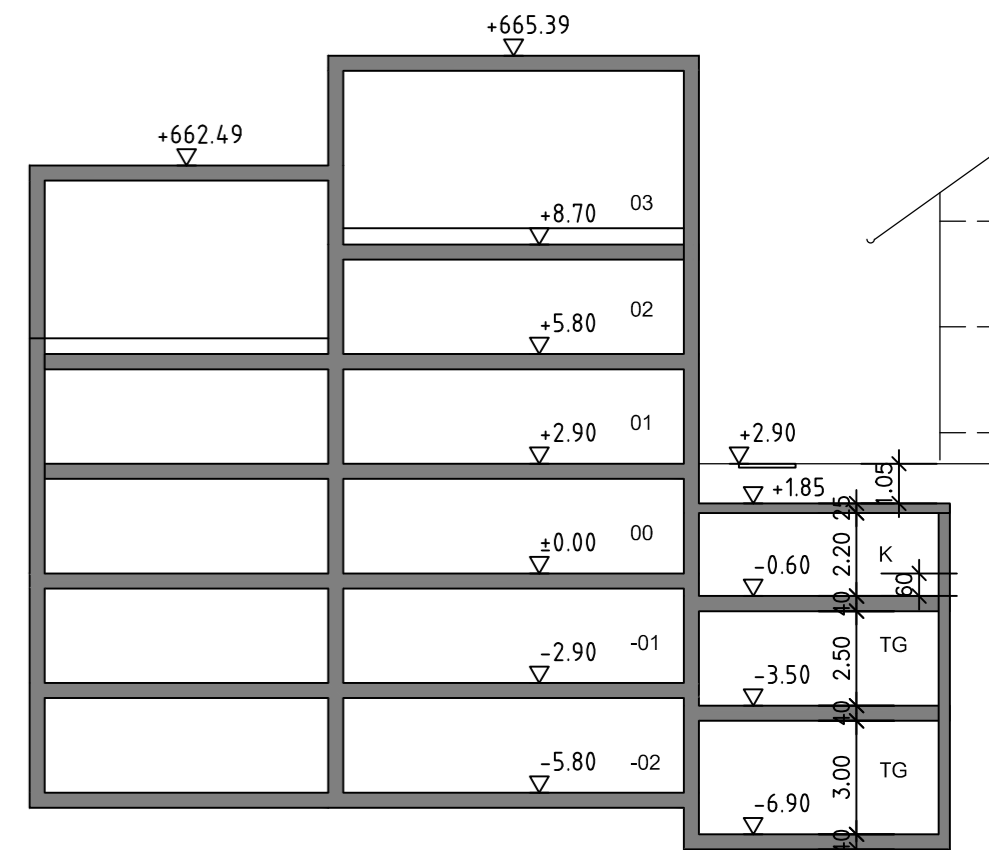

Haus 1

Haus 1

Haus 2

Haus 2

Haus 1 - Ansicht Nord

Haus 2 - Ansicht Süd

Haus 1

Ansicht west

Haus 2

VORABZUG

23166 | Feldafing

Ansichten & Schnitte

M 1:200

04.02.2022

Project GmbH

Planungsgesellschaft
für Städtebau,
Architektur und Freianlagen